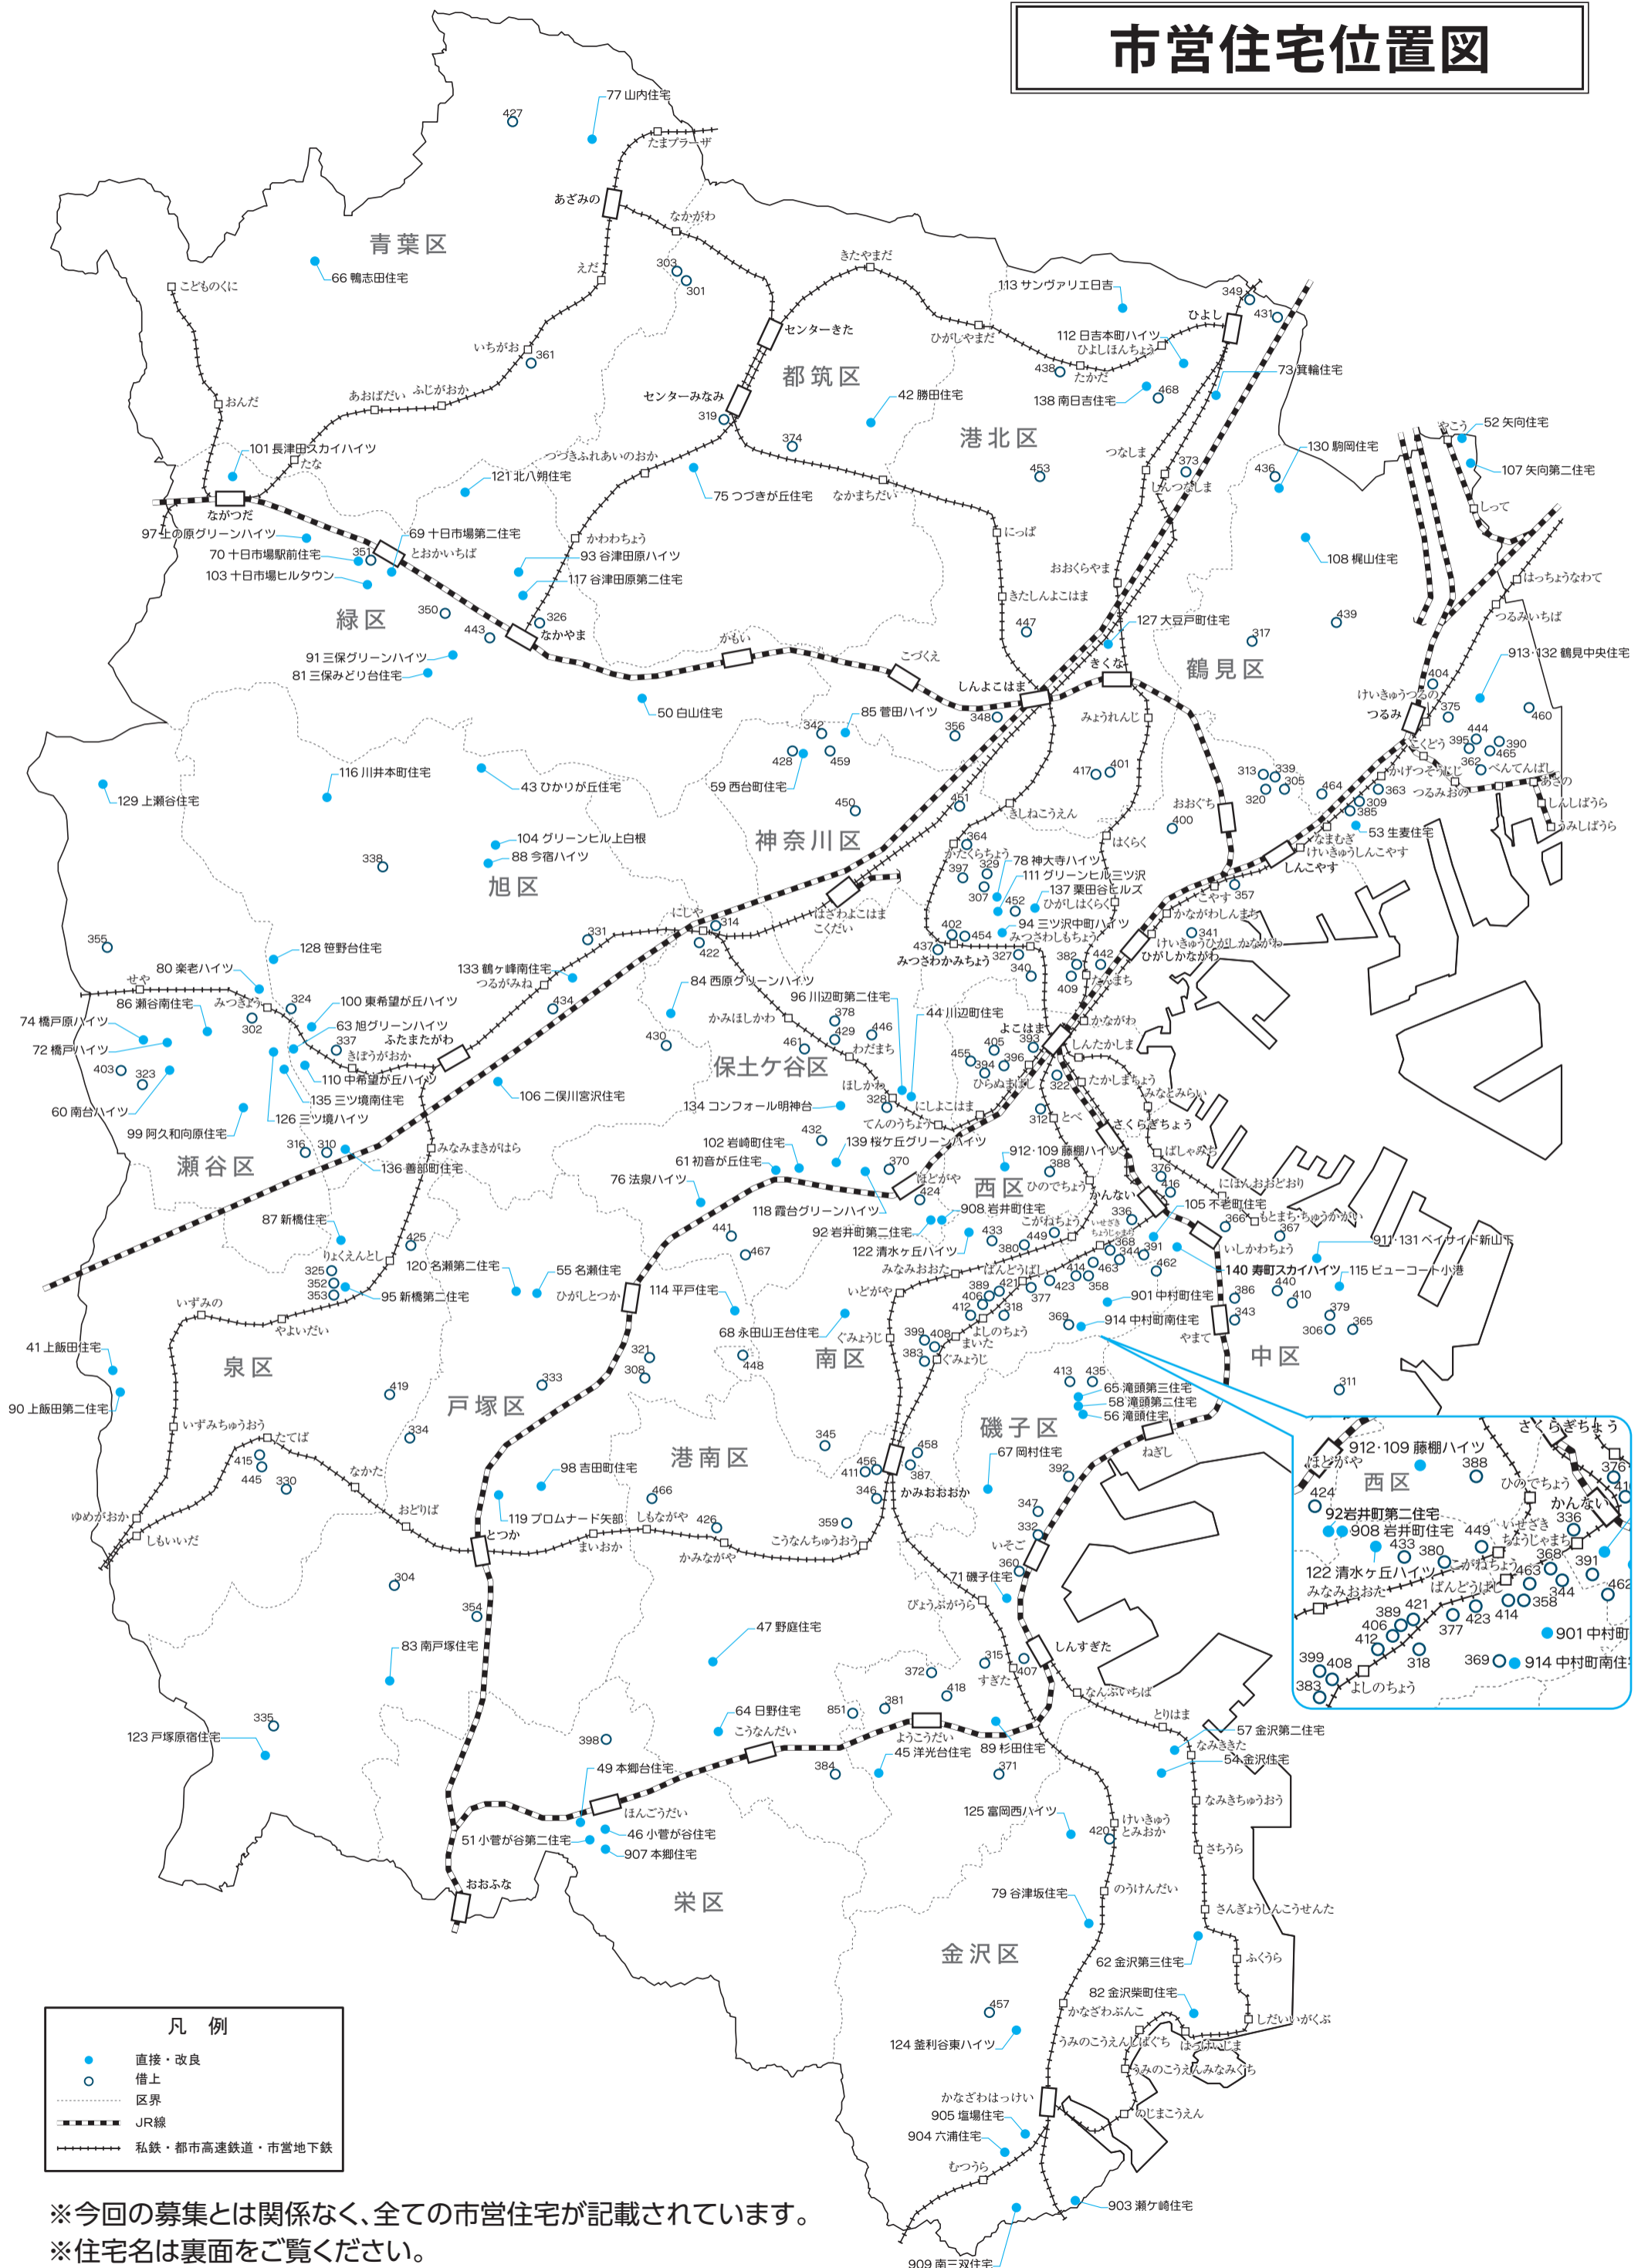

※借上型市営住宅は、借上期間が終了した場合は、他の市営住宅へ転居していただくことになります。
 ※改良住宅は、住宅地区改良法に基づき建設された住宅で、収入基準が低くなっています。

市営住宅位置図

凡例

- 直接・改良
- 借上
- 区界
- JR線
- 私鉄・都市高速鉄道・市営地下鉄

※今回の募集とは関係なく、全ての市営住宅が記載されています。
 ※住宅名は裏面をご覧ください。