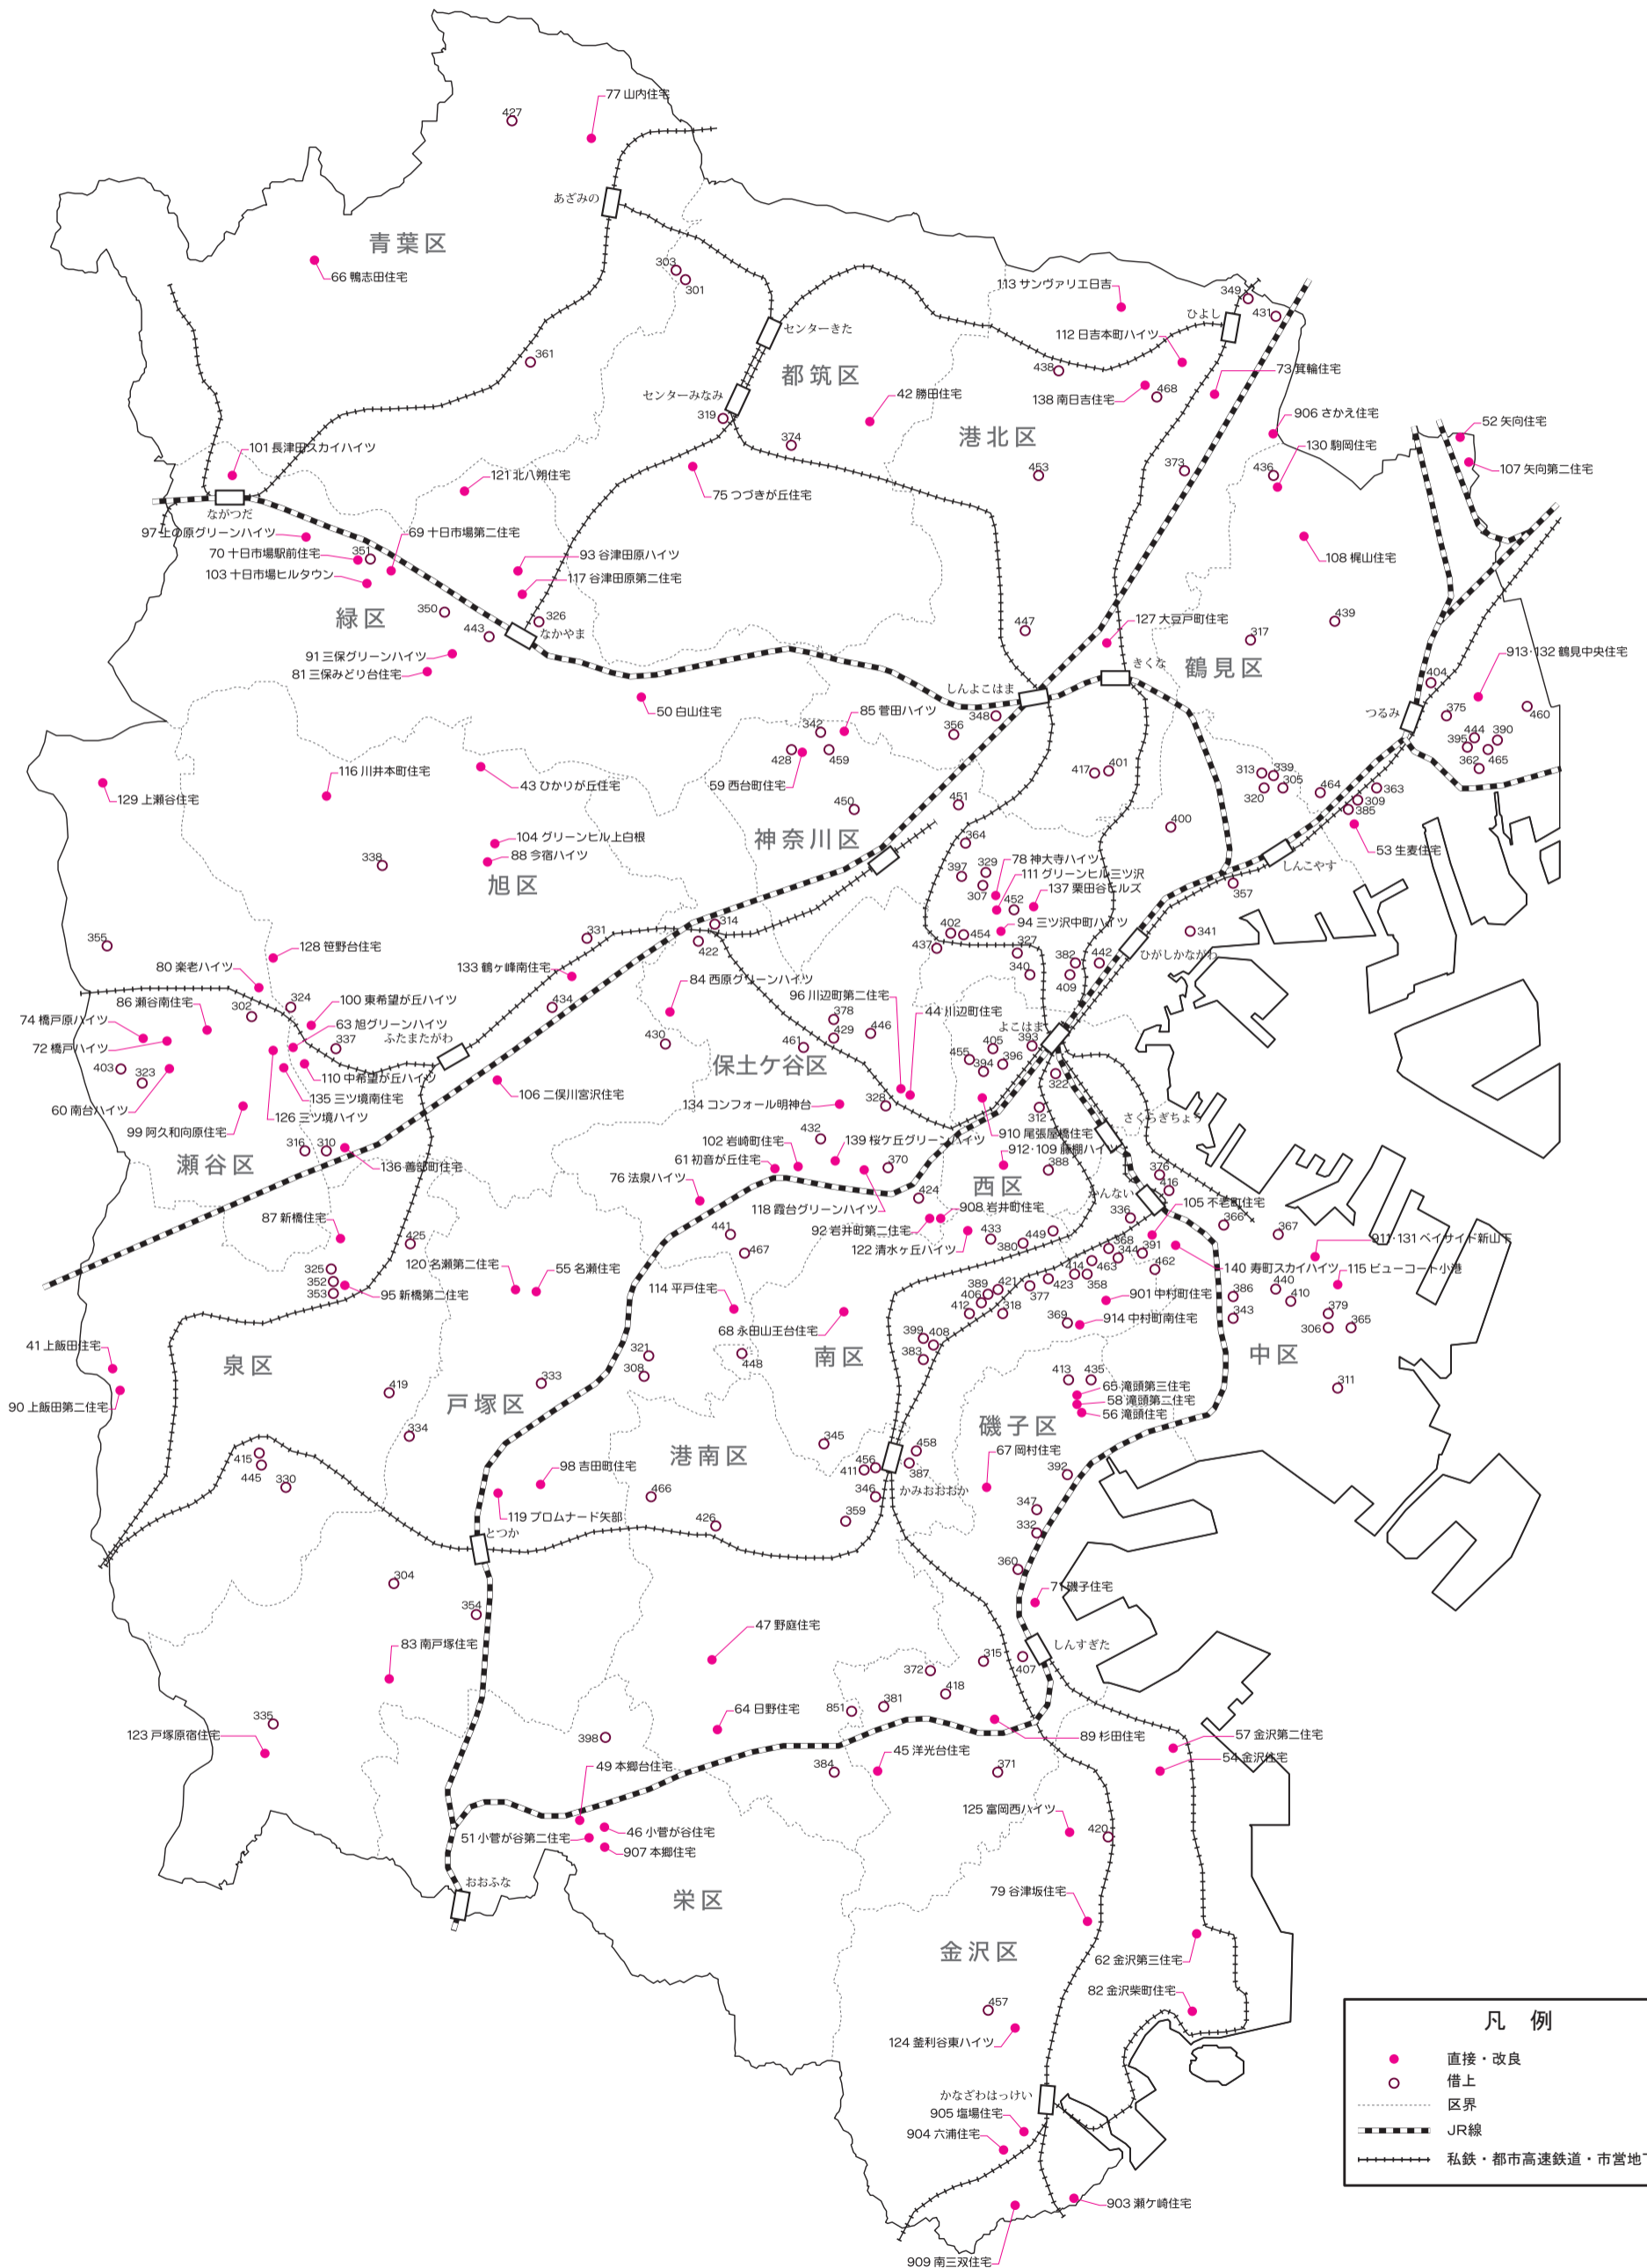

※借上型市営住宅は、借上期間が終了した場合は、他の市営住宅へ転居していただくことになります。
 ※改良住宅は、住宅地区改良法に基づき建設された住宅で、収入基準が低くなっています。

市営住宅位置図

※今回の募集とは関係なく、全ての市営住宅が記載されています。
 ※住宅名は裏面をご覧ください。