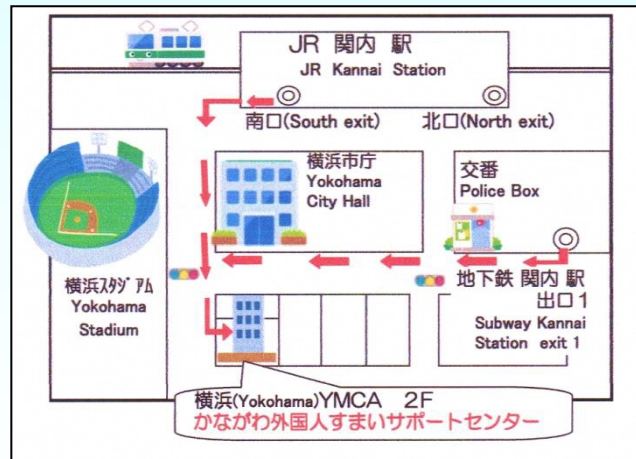

はなせることば

中文/中国語 コリアア어/コリア語
English/英語 Español /スペイン語
Português/ポルトガル語 など
*ほかのことばもでんわしてきてください。

Mail sumai.sc@sumasen.com
TEL 045-228-1752
URL <http://www.sumasen.com>

〒231-8458
横浜市中区常盤町 1-7 横浜YMCA 2階
Yokohamashi Nakaku Tokiwacho 1-7
Yokohama YMCA 2F

神奈川県外国人住房支援中心

가나가와외국인거주지원센터

Kanagawa Housing Support Center for Foreign Residents

Centro de Apoio de Moradia para os Estrangeiros de Kanagawa

Centro de apoyo de vivienda para extranjeros en Kanagawa

「すまセン」って
よんでね♪