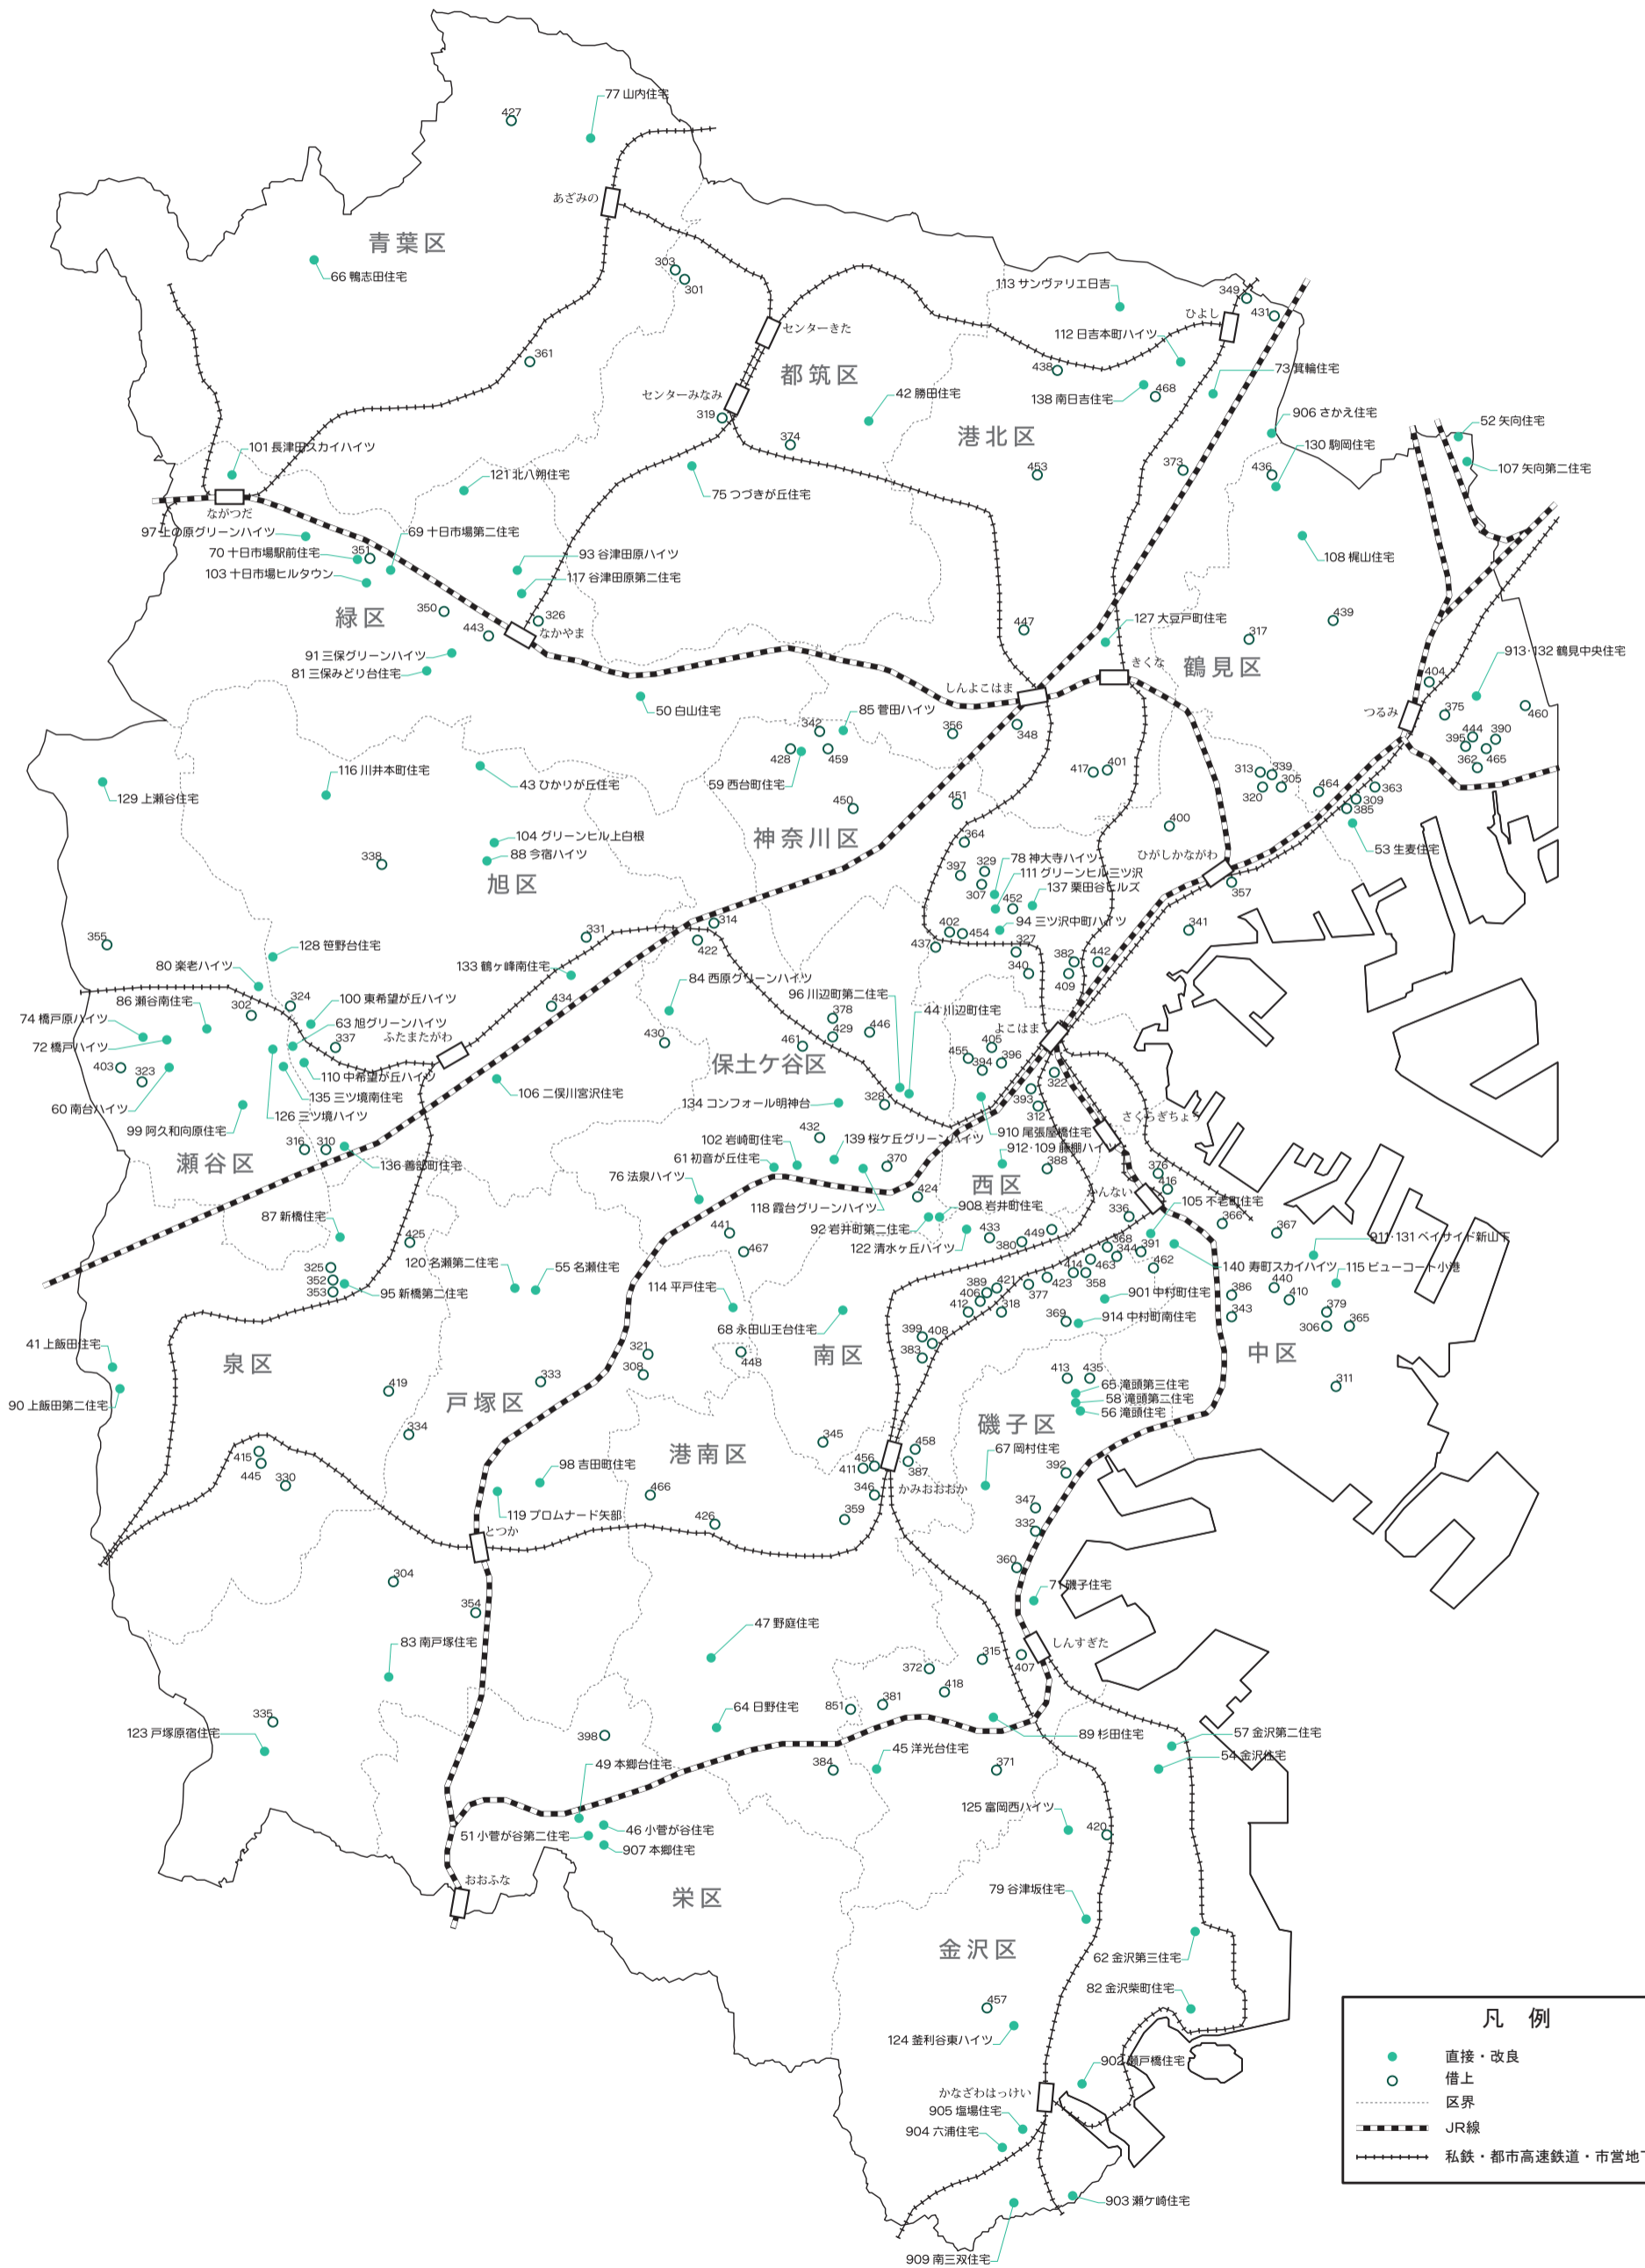

※借上型市営住宅は、借上期間が終了した場合は、他の市営住宅へ転居していただくことになります。
 ※改良住宅は、住宅地区改良法に基づき建設された住宅で、収入基準が低くなっています。
 ※今回の募集と関係なく、全ての市営住宅が記載されています。

市営住宅位置図

※今回の募集とは関係なく、全ての市営住宅が記載されています。
 ※住宅名は裏面をご覧ください。