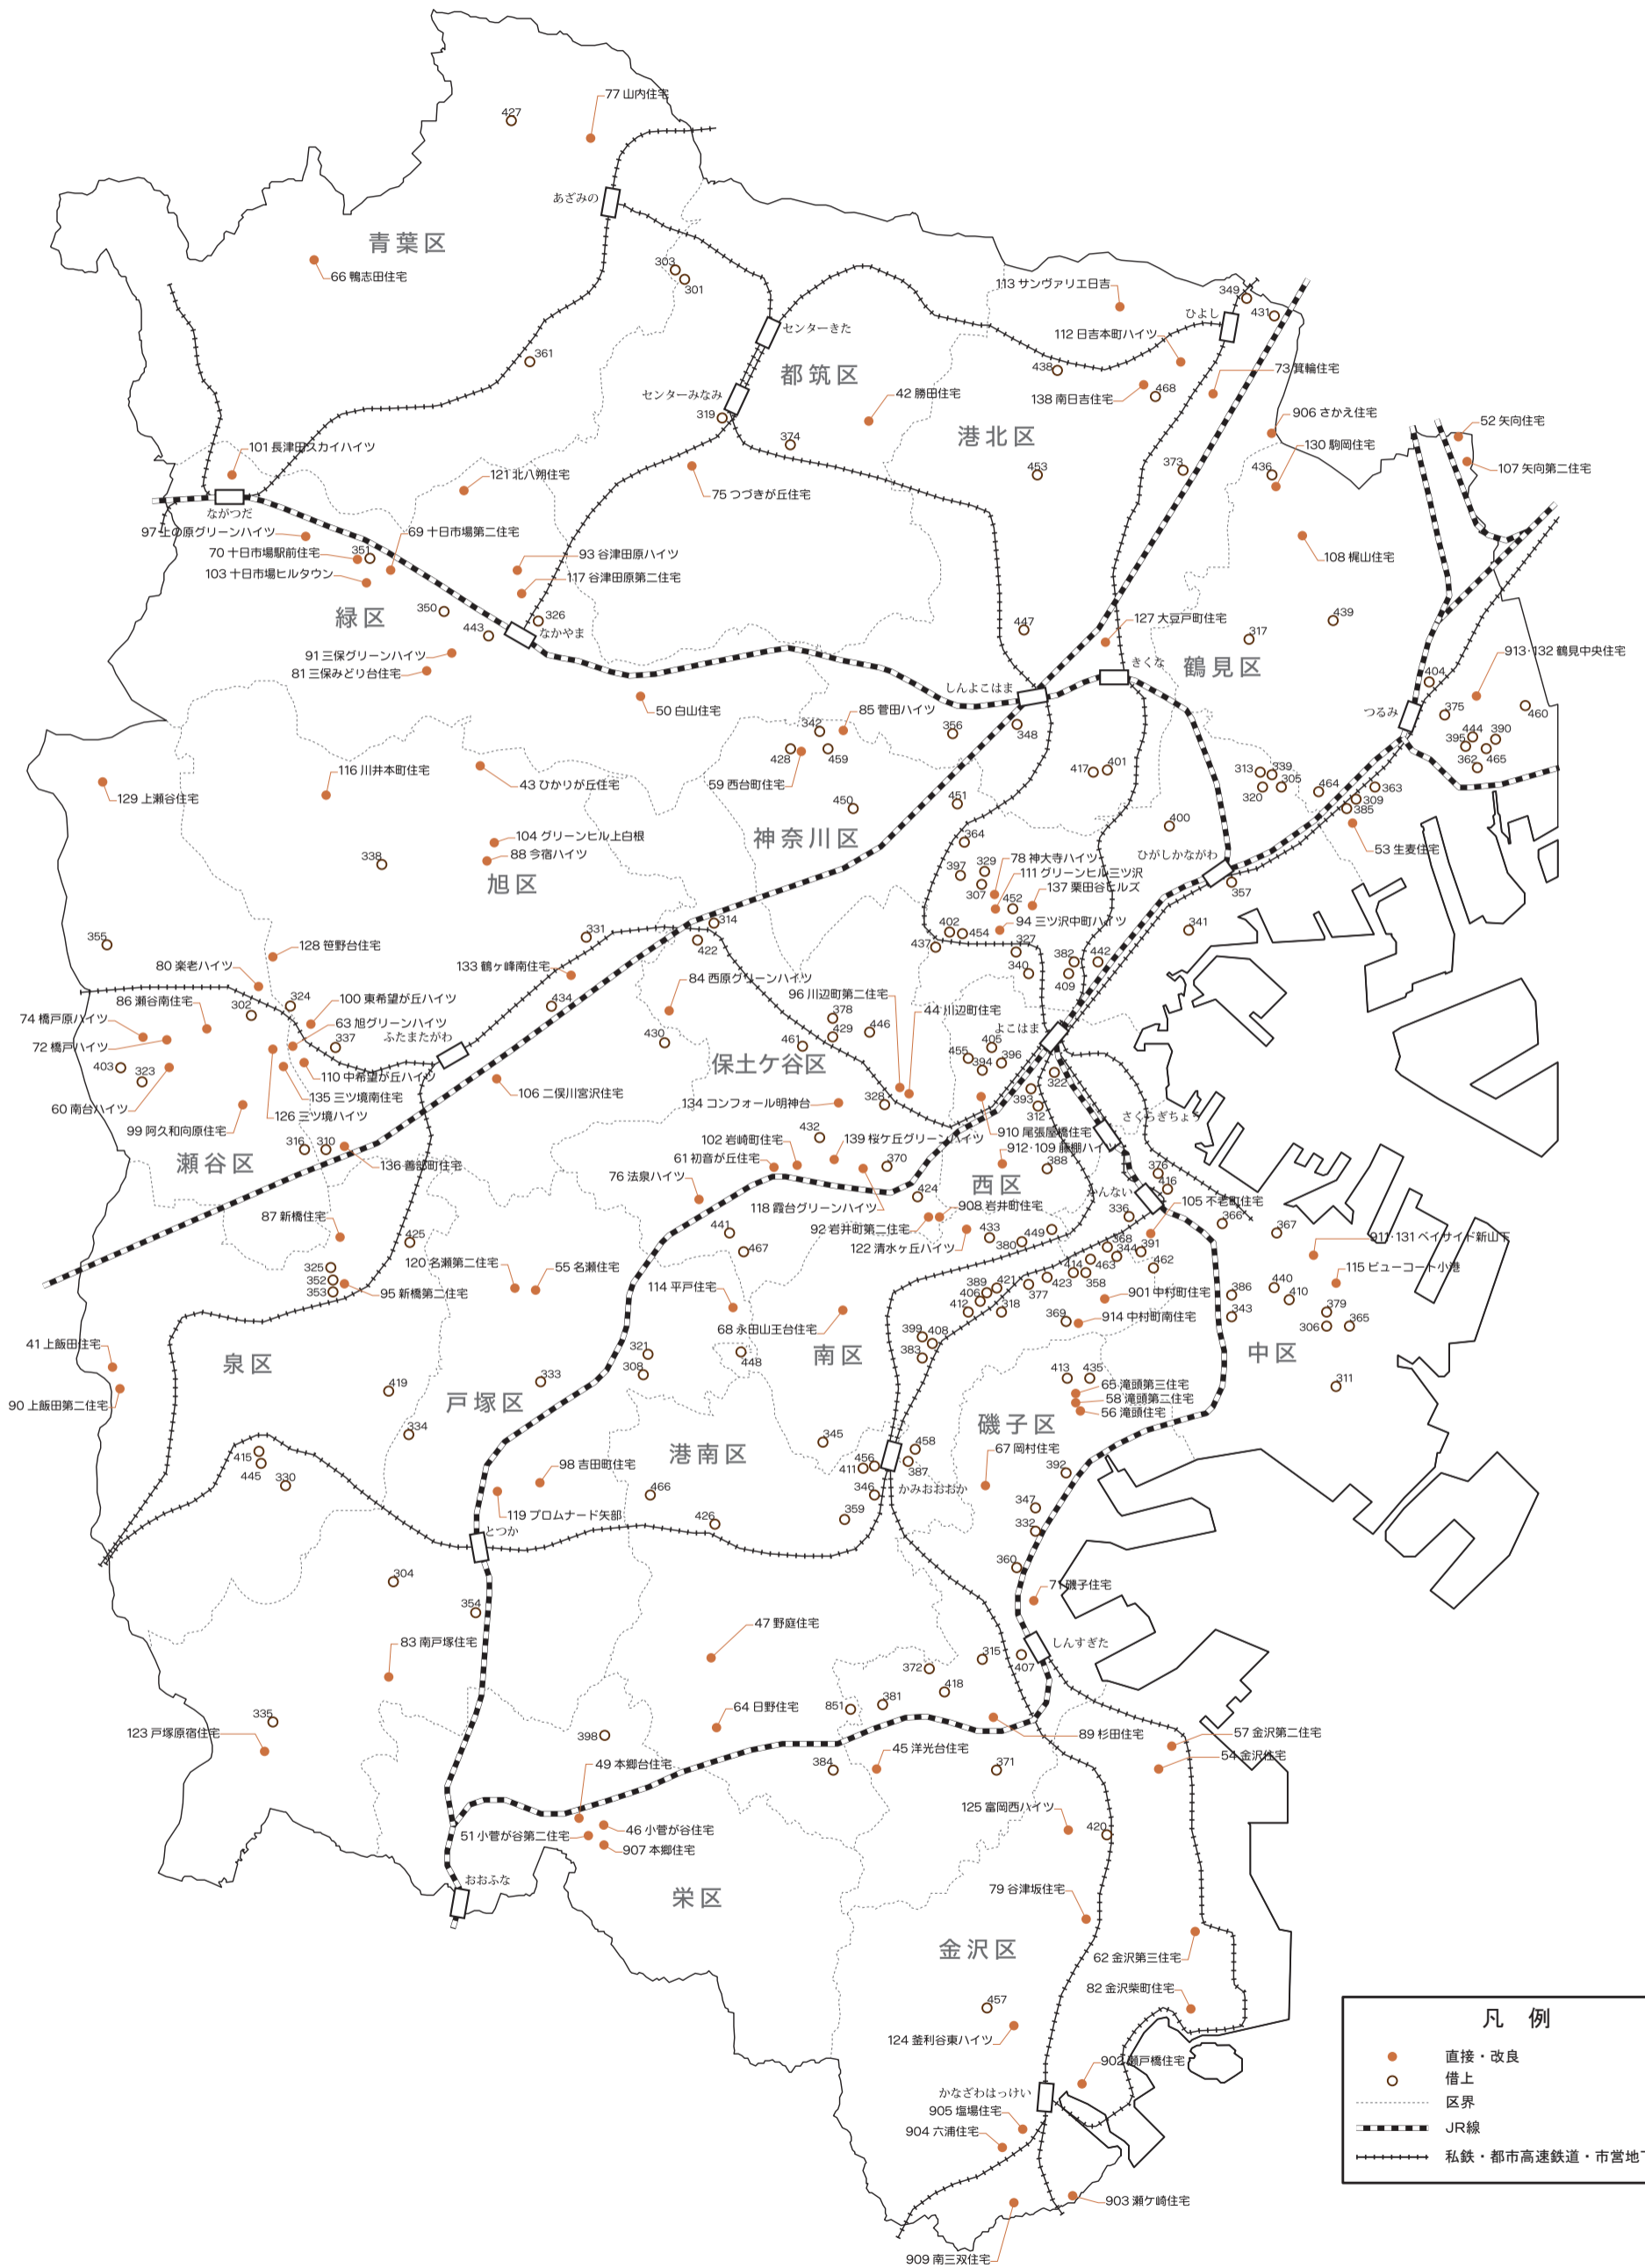

※借上型市営住宅は、借上期間が終了した場合は、他の市営住宅へ転居していただくことになります。
 ※改良住宅は、住宅地区改良法に基づき建設された住宅で、収入基準が低くなっています。
 ※今回の募集と関係なく、全ての市営住宅が記載されています。

市営住宅位置図

凡例	
●	直接・改良
○	借上
-----	区界
—————	JR線
-----	私鉄・都市高速鉄道・市営地下鉄

※今回の募集とは関係なく、全ての市営住宅が記載されています。
 ※住宅名は裏面をご覧ください。