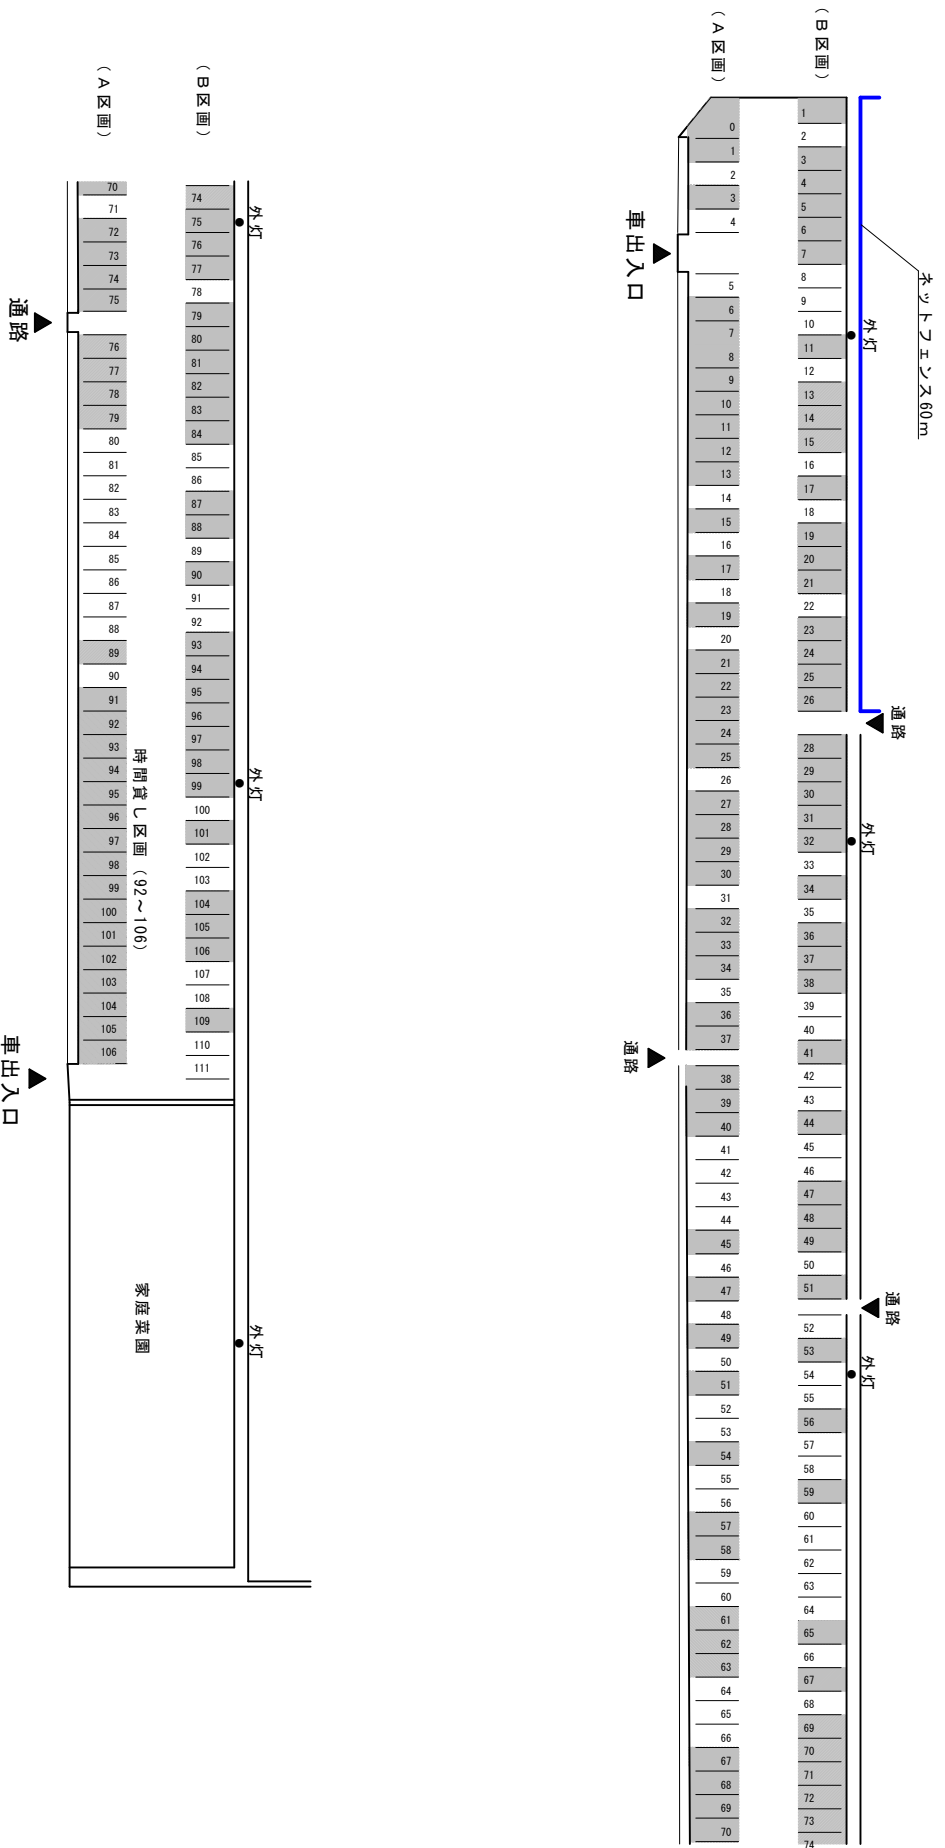

横浜市住宅供給公社

2月17日現在 A区画70台 B区画68台 計138台契約

工事名称

すずかけ第2・第4駐車場整備工事

年月日

H28.3

図面名称

すずかけ第4駐車場ネットフェンス位置図

縮尺

1/500

図面番号

参考図面-6