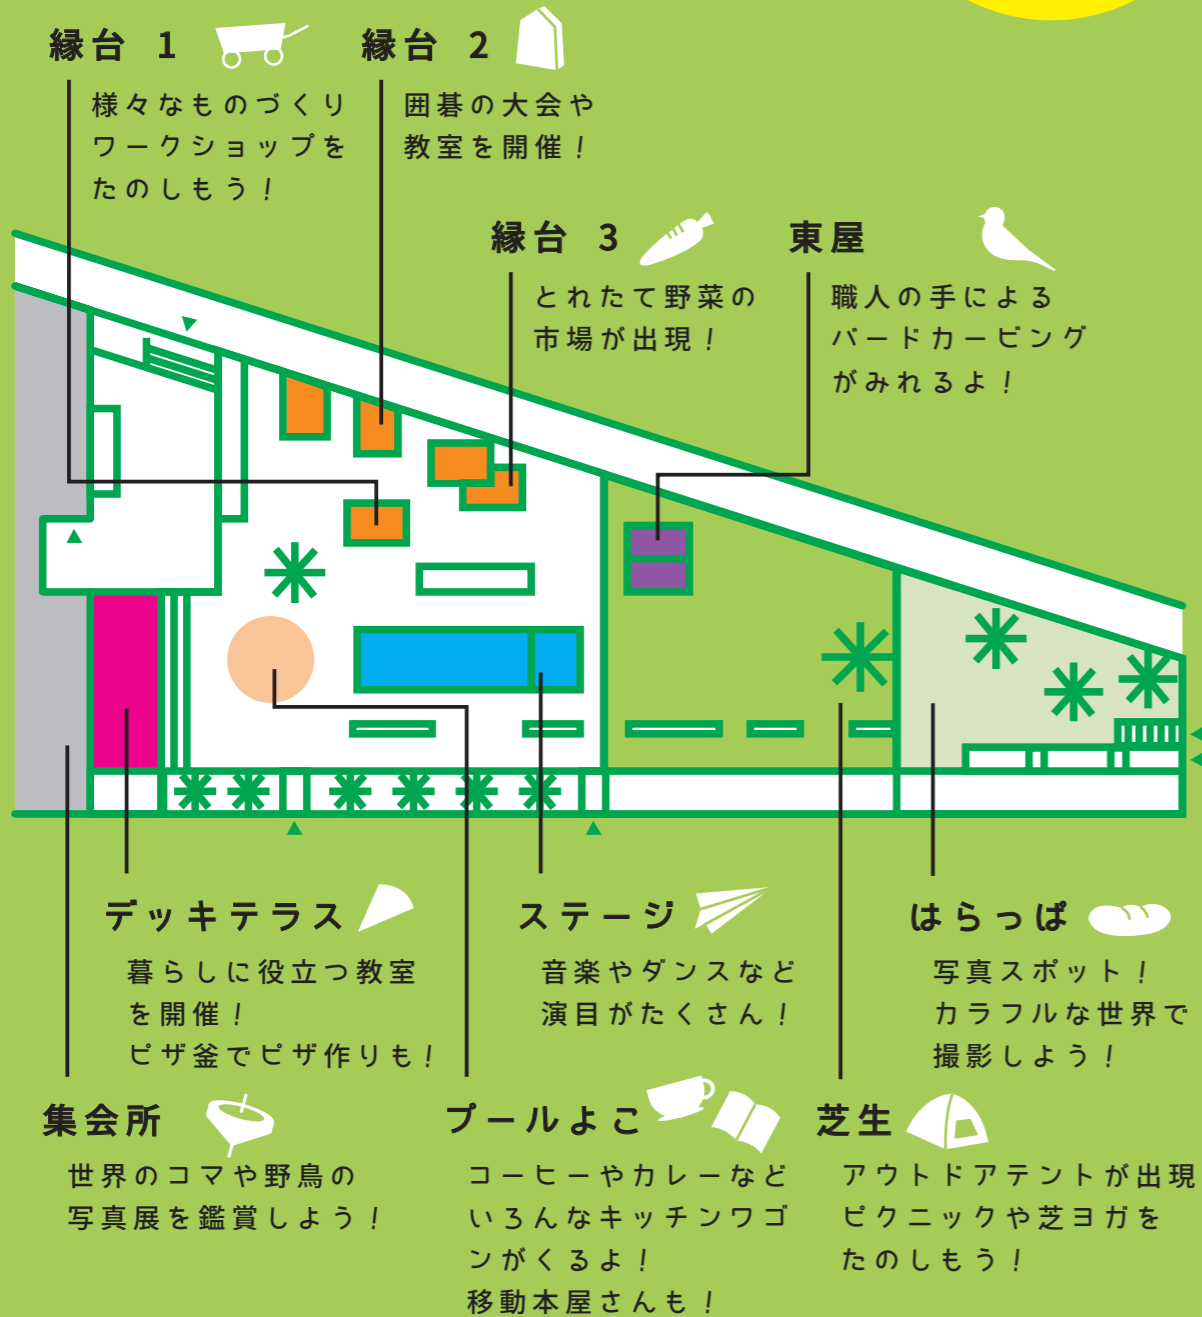

会場マップ

10のゾーンで
様々なイベントが
行われます!

※内容は変更することがあります。

左近山 団地パーク フェスティバル

あたらしい広場で「遊び」をたのしもう!
2017.06.18 日 **10:00-17:00**
(小雨決行・大雨中止)
左近山団地中央地区第3集会所前広場

左近山まるごと公園化プロジェクトの第一弾として、あれもこれもできる、みんなの「あたらしい広場」が完成しました。ステージでコンサートができる、芝生でピクニックやヨガができる、昔あそびができる、ものづくりができる、ピザ釜でピザが焼ける! みんなのワクワクが詰まった、たのしい広場です。このあたらしい広場をお披露目するフェスティバルを行います! あたらしい広場で、たのしい1日を過ごしてみませんか?

●協賛

有限会社 明興電気設備
(協賛及びステージ関連へのご協力)
詳しい内容は左近山団地パークプロジェクトの
Facebookページをご覧ください!

イベントスケジュール		10 時	11 時	12 時	13 時	14 時	15 時	16 時	17 時		
ゾーン											
ステージ		オープニング セレモニー 和太鼓(音や)	トークイベント (コンペ審査員)	バンド演奏 (T-image)	コーラス (左近山 エコー)	ハーモニ カ(旭16ハ ーモニカ)	HIP HOP (MIOダンス スクール)	フラダンス (ブルメリア)	バンド演奏 (左近中 勝亦氏による セッション)	バロック ダンス (ル・タン・ セ・ラ・ダンス)	広場の 名前 結果発表
		ゆるスポーツ (一般社団法人世界ゆるスポーツ協会)									
縁台	縁台1	野点-のだて-(暢和会)									
	縁台1横	サコモビづくり(横浜国立大学)、木工クラフト(どろんこっばくらぶ)、 ハンモックづくり(里山ハンモック) ※体験は随時受付、販売・展示あり									
	縁台2	囲碁名人戦- 準決勝 (小高囲碁クラブ)		初心者囲碁教室 (チーム石音)				囲碁名人戦- 決勝 (小高囲碁クラブ)			
	縁台3	農家の野菜市(旭区農家八ッ橋さん、ヨコハマベジメイトプロジェクト)									
	花壇	花たんづくりワークショップ(伊神さん)				草木染め教室(どろんこクラブ) ※計2回開催					
プールよこ		防災クッキング(どろんこクラブ&KOKOPELLI+)									
		キッチンカー(野毛山カレー)・サンドイッチ&ドリンク(SOL'S COFEE)・コーヒーワゴン(モトヤコーヒー)・移動式本屋(BOOK TRUCK)									
集会所前		収納講座 (WHAIS)	模型づくり(午前の部) (オンデザイン)		リノベ講座 (WHAIS)	模型づくり(午後の部) (オンデザイン)					
		撮影会 & 写真教室 (ナチュラルフォト横浜)									
		ピザづくりワークショップ(地域のママ)、五感を使ってザリガニを知ろうワークショップ(2時間、どろんこクラブ&KOKOPELLI+)									
芝生	芝生	芝ヨガ (mumuca yoga)		練功十八会 (中国体操教室)	ランチタイム(自由利用)						
		スラッグライン(SORAクラブ)、デイキャンプ(ハマのトウダイ)、ピクニック(自由利用)、日本茶ワゴン(WHAIS)									
	東屋	伝統あそびコーナー(輪投げ大会、バードカービング、コマまわし)、広場の名前投票									
はらっぱ		飲食ブース お弁当&パン販売(ラトリエビルド)、焼き菓子販売(レディーバード)、古布ティビ(テント)、羽かんむりワークショップ									
集会所		相続相談会、野鳥の写真展、世界のコマ展、空き家部会活動展、休憩スペース									

閉会の
あいさつ
撤収

※大雨でフェスティバル中止の場合、野点(暢和会)と焼き菓子販売(レディーバード)は第3集会所内で行いますのでご希望の方はお越しください。

※内容は変更することがあります。